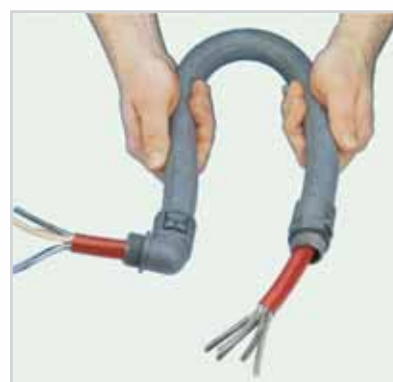

מחבר ישיר בחיבור מהיר תבריג IP54 PG

תבריג PG	מתאים לצינור	מס' קטלוגי
PG7	7	PAGOB07P07
PG9	7	PAGOB07P09
PG11	7	PAGOB07P11
PG13.5	7	PAGOB07P13
PG9	10	PAGOB10P09
PG11	10	PAGOB10P11
PG13.5	10	PAGOB10P13
PG9	12	PAGOB12P09
PG11	12	PAGOB12P11
PG13.5	12	PAGOB12P13
PG11	17	PAGOB17P11
PG13.5	17	PAGOB17P13
PG16	17	PAGOB17P16
PG21	17	PAGOB17P21
PG16	23	PAGOB23P16
PG21	23	PAGOB23P21
PG29	29	PAGOB29P29
PG36	36	PAGOB36P36
PG42	48	PAGOB48P42
PG48	48	PAGOB48P48

- צינור פוליאמיד עם כיסוי לעבודה בתעשיית המזון דגם FDA

צינורות שרשריים גמישים מפוליאמיד

קוטר חיצוני במ"מ	קוטר פנימי במ"מ	מס' קטלוגי
10	6.4	PAREB07
13	9.6	PAREB10
15.8	11.8	PAREB12
21.2	16.6	PAREB17
28.3	23.2	PAREB23
34.5	28.1	PAREB29
42.5	36.2	PAREB36
54.5	47.7	PAREB48
82.5	70	PAREB70
106	89	PAREB95

- ניתן לקבל צינורות עמידים בחום (עד 280 מעלות).
- ניתן לקבל צינורות ומחברים בצבע אפור.

- ניתן להשיג מחברים עם רמת אטימות IP67

PA-REB

צינורות שרשרתיים גמישים ואביזרים מפוליאמיד

מחבר לצינור REIKU בזזית 90 מעלות IP54