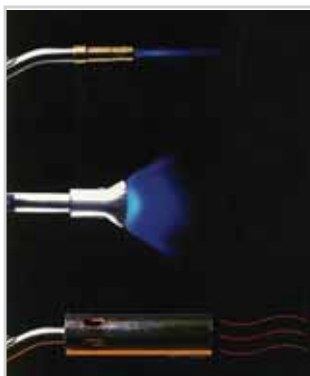

## מערכת מבערי גז

מערכת דגם SIEVERT MATICS מיועדת לכיוץ צינורות בחום, הלחמה ואחזקה.

### המערכת כוללת:

ידיית עם הצתה אלקטרונית עם ברז עוצמה. מבערים שונים המתחברים ברבע סיבוב. צינור גז באורך 4 מטר.

וסת בטחון למקרה של הפסקת הפעולה בדליפה.

המערכת בטיחותית מאד. אין צורך בהדלקה – ההצתה אלקטרונית. אין יציאת גז כשלא מורכב מבער על האקדח. האש כבית אוטומטית עם עזיבת הידיית. המערכת עומדת בתקן השבדי ובתקני הגז הבינלאומיים. המערכת בשמוש חברת החשמל ובזק.

### דגם 2235

המערכת כוללת ראש עם הצתה אלקטרונית ונעילה אוטומטית וכפתור לוויסות עוצמת האש. מבערים ניתנים להחלפה בחיבור מהיר.

מבער להלחמות

מבער לאש ממוקדת

מבער לאוויר חם