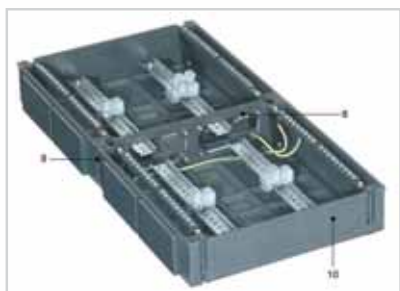

• ניתן לקבל:

1 – במידות עומק של 91, 131, 150, 171, 190, 230 מ"מ.

2 – עם פלנשים לפי דרישה.

3 – חיבור של מספר קופסאות יחד.

4 – דלת מכסה על צירים.

5 – אותם קופסאות באותם מידות מנירוסטה או ברזל צבוע.

נירוסטה 8125

ברזל 8125

פוליאסטר 8146/1081

STAHL

ציוד מוגן התפוצצות

שקעים ותקעים עם דגם CES עד 125A דרגת הגנה Exed

תאור	מס' קטלוגי
שקע נייד מטלטל 3x16	8570/16-306
שקע נייד מטלטל 4x16	8570/16-406
שקע נייד מטלטל 5x16	8570/16-506
שקע נייד מטלטל 4x32A	8571/16-406
שקע נייד מטלטל 5x32A	8571/16-506